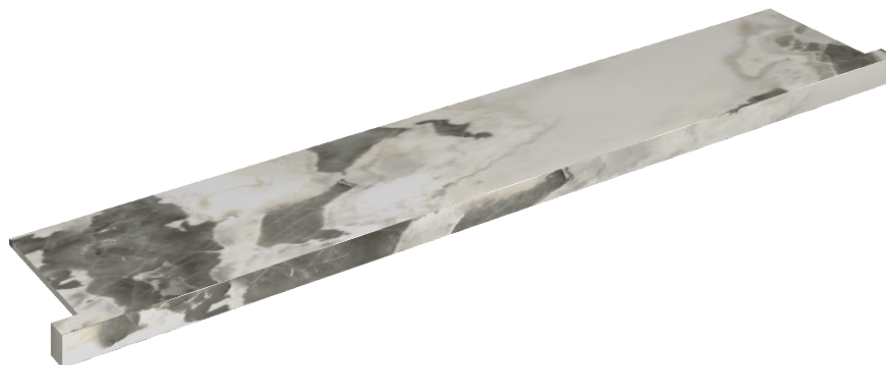

SCHEDA DI CONFIGURAZIONE

Cod. art.: 620890000004

Horizon

Window Sill With Horns

160

Rivestimento del
prodotto

Stellaris Dover Light
Matt

I colori e le altre caratteristiche estetiche delle piastrelle presenti nelle illustrazioni presenti sul sito sono puramente indicativi. Guarda sempre i campioni di persona prima dell'acquisto.