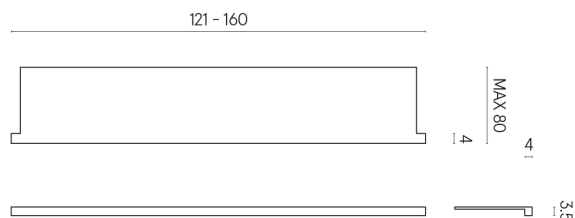

SCHEDA DI CONFIGURAZIONE

Cod. art.: 620890000004

Horizon

Window Sill With Horns

160

Rivestimento del
prodotto

Stellaris Madagascar
Dark Matt

I colori e le altre caratteristiche estetiche delle piastrelle presenti nelle illustrazioni presenti sul sito sono puramente indicativi. Guarda sempre i campioni di persona prima dell'acquisto.