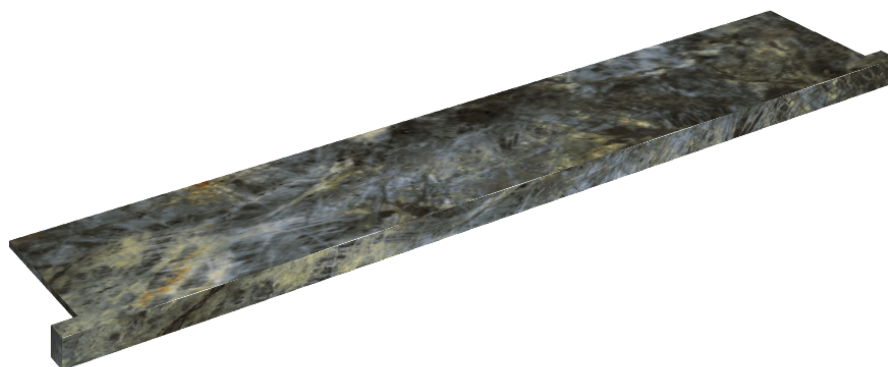

SCHEDA DI CONFIGURAZIONE

Cod. art.: 620890000004

Horizon

Window Sill With Horns

160

Rivestimento del
prodottoStellaris Madagascar
Dark Matt

I colori e le altre caratteristiche estetiche delle piastrelle presenti nelle illustrazioni presenti sul sito sono puramente indicativi. Guarda sempre i campioni di persona prima dell'acquisto.