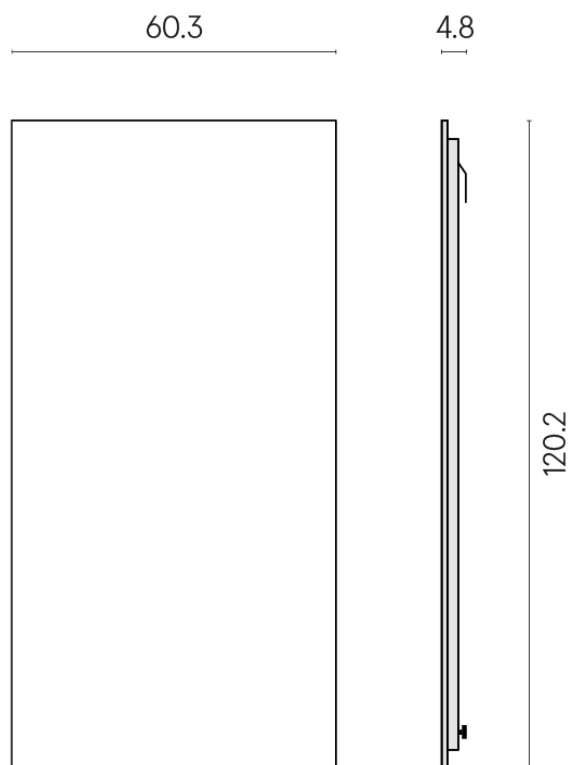

SCHEMA DI CONFIGURAZIONE

Cod. art.: 620880000001

Frame

Electric Radiator 120

Rivestimento del
prodottoCharme Extra Arcadia
Matt

I colori e le altre caratteristiche estetiche delle piastrelle presenti nelle illustrazioni presenti sul sito sono puramente indicativi. Guarda sempre i campioni di persona prima dell'acquisto.