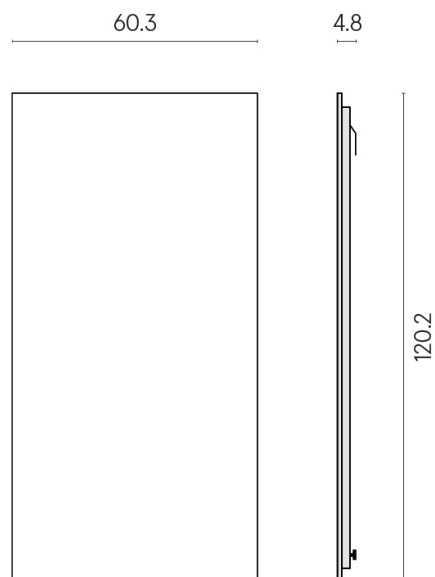

SCHEDA DI CONFIGURAZIONE

Cod. art.: 620880000001

Frame

Electric Radiator 120

Rivestimento del
prodotto

Metropolis Graphtie
Dark Matt

I colori e le altre caratteristiche estetiche delle piastrelle presenti nelle illustrazioni presenti sul sito sono puramente indicativi. Guarda sempre i campioni di persona prima dell'acquisto.