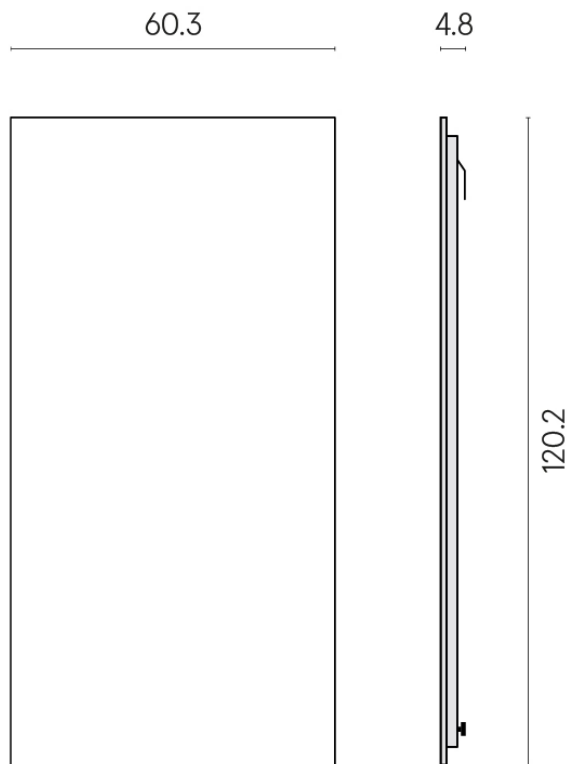

Cod. art.: 620880000001

Frame

Electric Radiator 120

Rivestimento del
prodotto

Stellaris Madagascar
Dark Matt

I colori e le altre caratteristiche estetiche delle piastrelle presenti nelle illustrazioni presenti sul sito sono puramente indicativi. Guarda sempre i campioni di persona prima dell'acquisto.