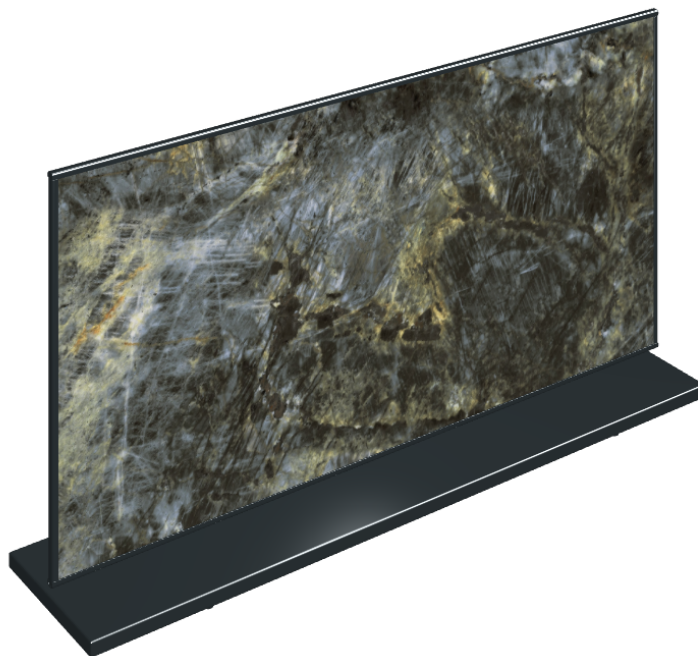

Cod. art.: 620880000001

Frame

Electric Radiator 120

Rivestimento del
prodotto

Stellaris Madagascar
Dark Matt

I colori e le altre caratteristiche estetiche delle piastrelle presenti nelle illustrazioni presenti sul sito sono puramente indicativi. Guarda sempre i campioni di persona prima dell'acquisto.