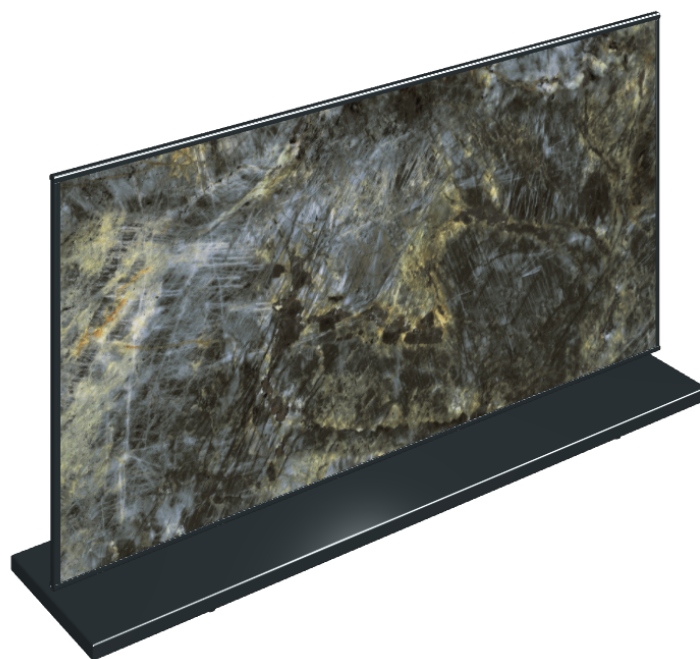

SCHEDA DI CONFIGURAZIONE

Cod. art.: 620880000001

Frame

Electric Radiator 120

Rivestimento del
prodotto

Stellaris Madagascar
Dark Matt

I colori e le altre caratteristiche estetiche delle piastrelle presenti nelle illustrazioni presenti sul sito sono puramente indicativi. Guarda sempre i campioni di persona prima dell'acquisto.