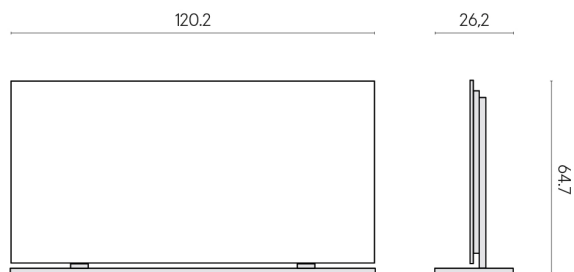

SCHEDA DI CONFIGURAZIONE

Cod. art.: 620880000002

Frame

Electric Radiator 120 + Support

Rivestimento del prodotto

Skyfall Grigio Alpino Matt

I colori e le altre caratteristiche estetiche delle piastrelle presenti nelle illustrazioni presenti sul sito sono puramente indicativi. Guarda sempre i campioni di persona prima dell'acquisto.