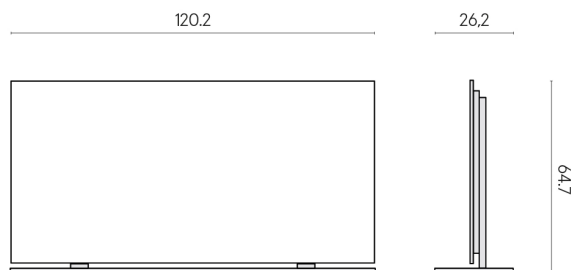

SCHEDA DI CONFIGURAZIONE

Cod. art.: 620880000002

Frame

Electric Radiator 120 + Support

Rivestimento del prodotto

Skyfall Nero Smeraldo Matt

I colori e le altre caratteristiche estetiche delle piastrelle presenti nelle illustrazioni presenti sul sito sono puramente indicativi. Guarda sempre i campioni di persona prima dell'acquisto.