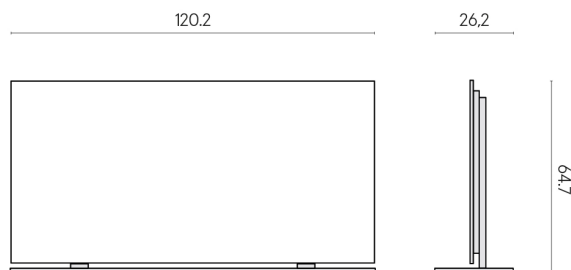

SCHEDA DI CONFIGURAZIONE

Cod. art.: 620880000002

Frame

Electric Radiator 120 + Support

Rivestimento del prodotto

Charme Deluxe Arabescato White Matt

I colori e le altre caratteristiche estetiche delle piastrelle presenti nelle illustrazioni presenti sul sito sono puramente indicativi. Guarda sempre i campioni di persona prima dell'acquisto.