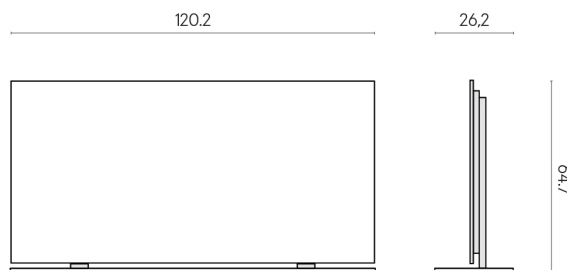

SCHEDA DI CONFIGURAZIONE

Cod. art.: 620880000002

Frame

Electric Radiator 120 + Support

Rivestimento del prodotto

Metropolis Glass Powder Lux

I colori e le altre caratteristiche estetiche delle piastrelle presenti nelle illustrazioni presenti sul sito sono puramente indicativi. Guarda sempre i campioni di persona prima dell'acquisto.