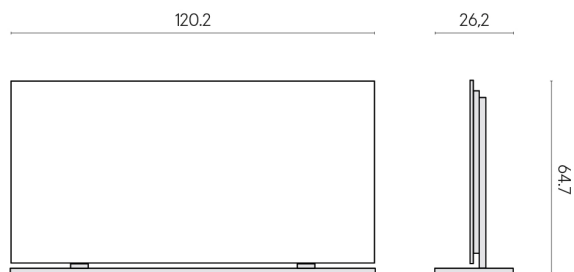

SCHEDA DI CONFIGURAZIONE

Cod. art.: 620880000002

Frame

Electric Radiator 120 + Support

Rivestimento del prodotto

Stellaris Crystal Pure Matt

I colori e le altre caratteristiche estetiche delle piastrelle presenti nelle illustrazioni presenti sul sito sono puramente indicativi. Guarda sempre i campioni di persona prima dell'acquisto.