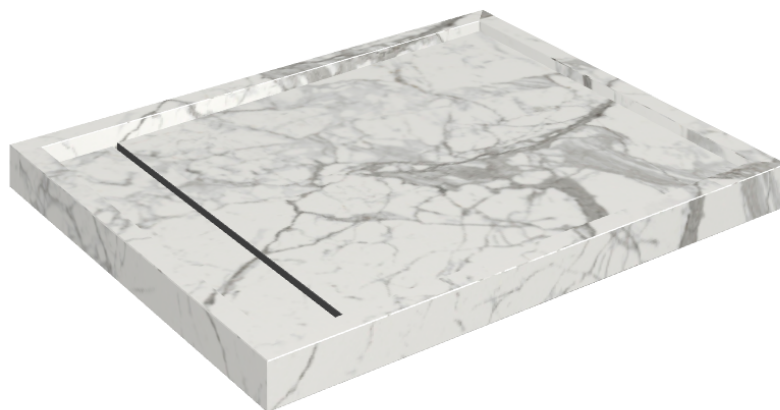

SCHEDA DI CONFIGURAZIONE

Cod. art.: 620820000002

Diamond

Shower Tray 100

**Rivestimento del
prodotto**Charme Evo Statuario
Matt

I colori e le altre caratteristiche estetiche delle piastrelle presenti nelle illustrazioni presenti sul sito sono puramente indicativi. Guarda sempre i campioni di persona prima dell'acquisto.