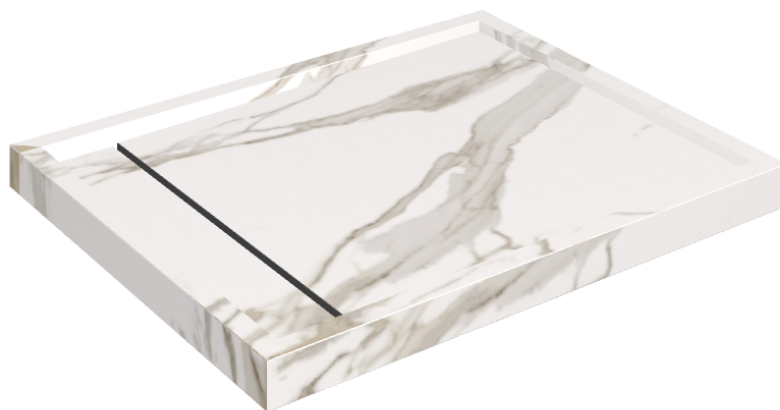

SCHEDA DI CONFIGURAZIONE

Cod. art.: 620820000002

Diamond

Shower Tray 100

Rivestimento del
prodottoCharme Evo
Calacatta Matt

I colori e le altre caratteristiche estetiche delle piastrelle presenti nelle illustrazioni presenti sul sito sono puramente indicativi. Guarda sempre i campioni di persona prima dell'acquisto.