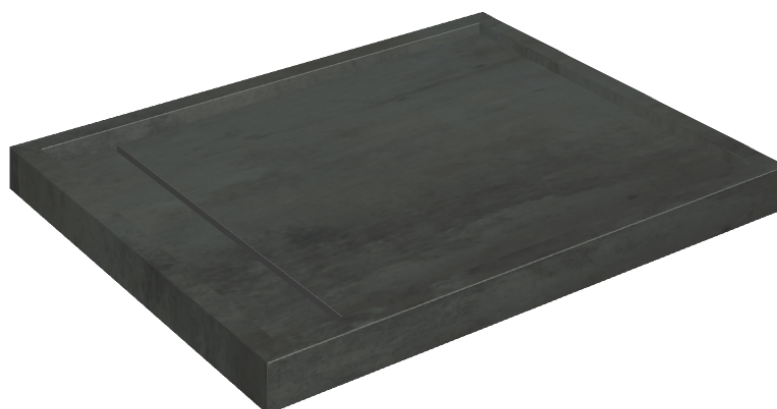

SCHEMA DI CONFIGURAZIONE

Cod. art.: 620820000002

Diamond

Shower Tray 100

Rivestimento del
prodotto

Surface Steel Matt

I colori e le altre caratteristiche estetiche delle piastrelle presenti nelle illustrazioni presenti sul sito sono puramente indicativi. Guarda sempre i campioni di persona prima dell'acquisto.