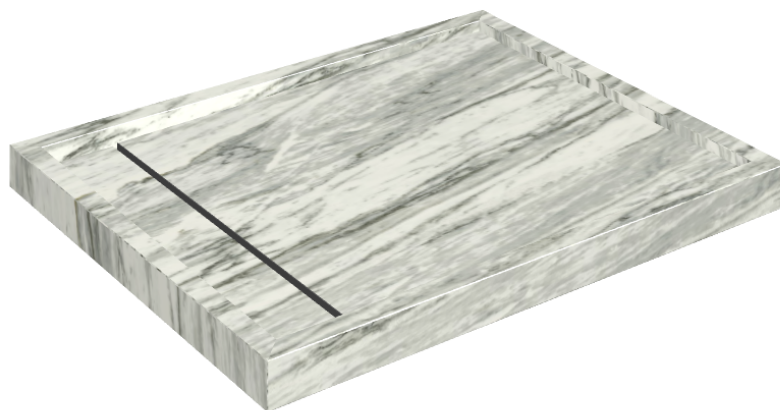

SCHEMA DI CONFIGURAZIONE

Cod. art.: 620820000002

Diamond

Shower Tray 100

Rivestimento del
prodottoSkyfall Bianco
Paradiso Matt

I colori e le altre caratteristiche estetiche delle piastrelle presenti nelle illustrazioni presenti sul sito sono puramente indicativi. Guarda sempre i campioni di persona prima dell'acquisto.