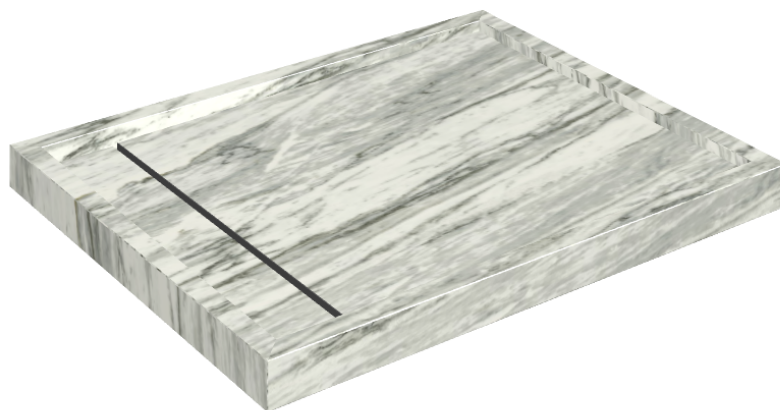

# Diamond

## Shower Tray 100

**Rivestimento del  
prodotto**Skyfall Bianco  
Paradiso Matt

I colori e le altre caratteristiche estetiche delle piastrelle presenti nelle illustrazioni presenti sul sito sono puramente indicativi. Guarda sempre i campioni di persona prima dell'acquisto.