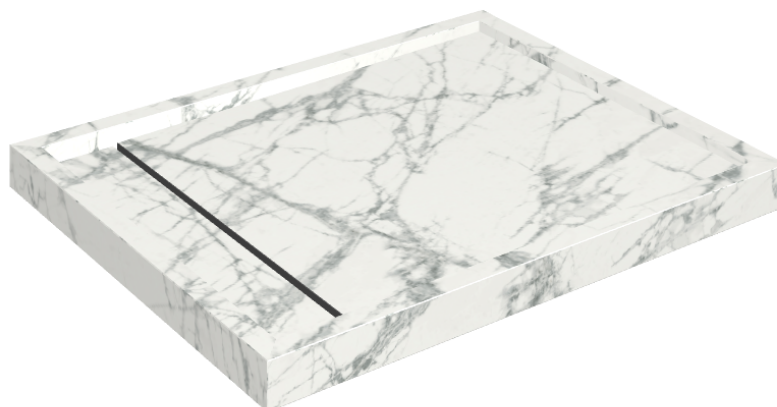

Cod. art.: 620820000002

Diamond

Shower Tray 100

**Rivestimento del
prodotto**Charme Deluxe
Invisible White Matt

I colori e le altre caratteristiche estetiche delle piastrelle presenti nelle illustrazioni presenti sul sito sono puramente indicativi. Guarda sempre i campioni di persona prima dell'acquisto.