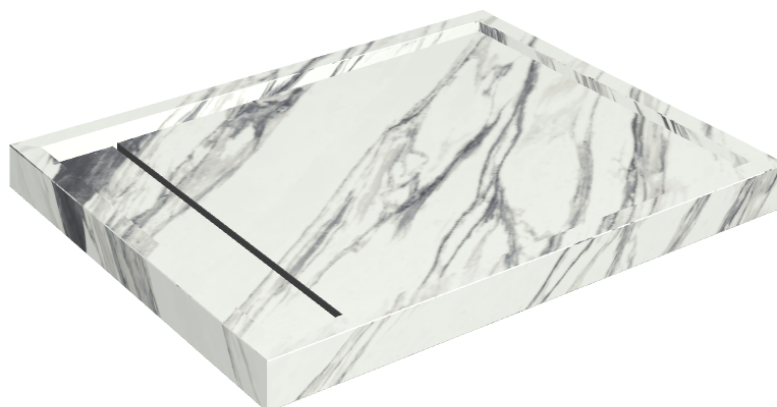

SCHEDA DI CONFIGURAZIONE

Cod. art.: 620820000002

Diamond

Shower Tray 100

**Rivestimento del
prodotto**Charme Deluxe
Statuario Fantastico
Matt

I colori e le altre caratteristiche estetiche delle piastrelle presenti nelle illustrazioni presenti sul sito sono puramente indicativi. Guarda sempre i campioni di persona prima dell'acquisto.