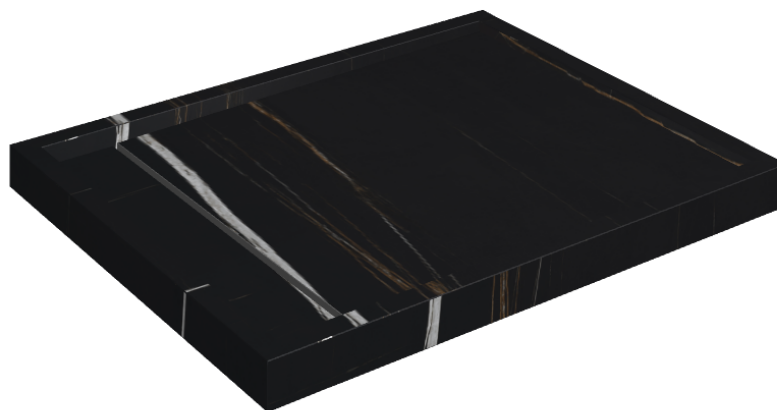

Cod. art.: 620820000002

Diamond

Shower Tray 100

Rivestimento del
prodotto

Charme Deluxe
Sahara Noir Matt

I colori e le altre caratteristiche estetiche delle piastrelle presenti nelle illustrazioni presenti sul sito sono puramente indicativi. Guarda sempre i campioni di persona prima dell'acquisto.