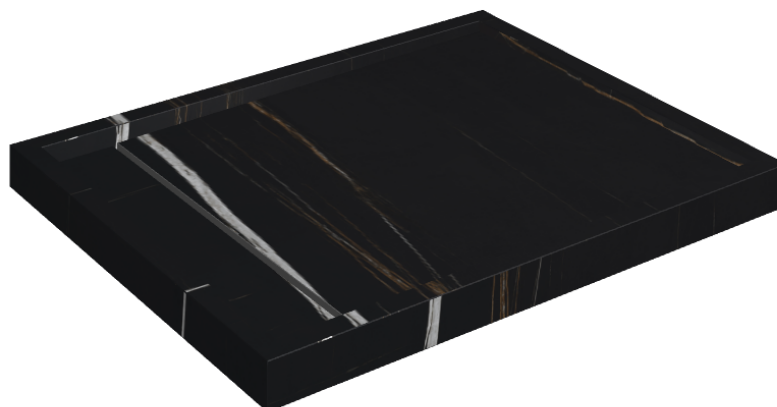

Cod. art.: 620820000002

Diamond

Shower Tray 100

Rivestimento del
prodotto

Charme Deluxe
Sahara Noir Matt

I colori e le altre caratteristiche estetiche delle piastrelle presenti nelle illustrazioni presenti sul sito sono puramente indicativi. Guarda sempre i campioni di persona prima dell'acquisto.