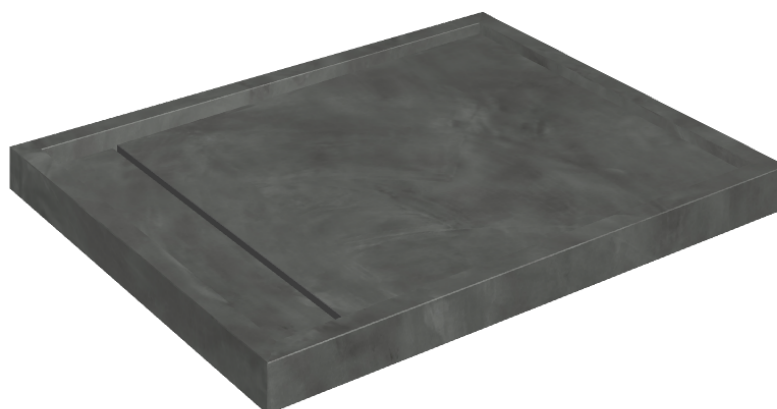

Cod. art.: 620820000002

Diamond

Shower Tray 100

Rivestimento del
prodotto

Continuum Petrol
Matt

I colori e le altre caratteristiche estetiche delle piastrelle presenti nelle illustrazioni presenti sul sito sono puramente indicativi. Guarda sempre i campioni di persona prima dell'acquisto.