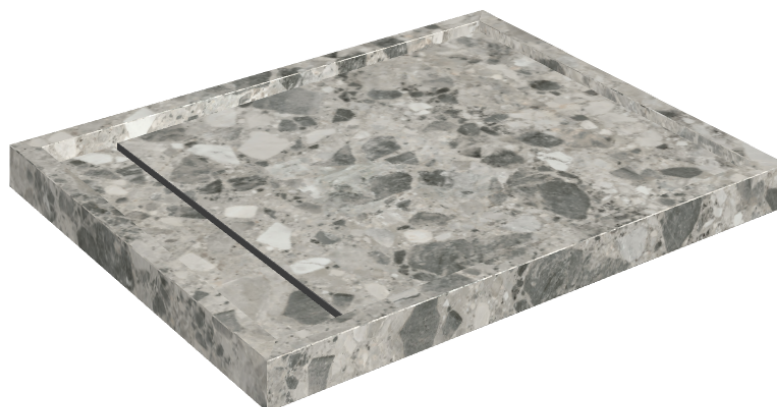

SCHEDA DI CONFIGURAZIONE

Cod. art.: 620820000002

Diamond

Shower Tray 100

**Rivestimento del
prodotto**Continuum Stone
Grey Matt

I colori e le altre caratteristiche estetiche delle piastrelle presenti nelle illustrazioni presenti sul sito sono puramente indicativi. Guarda sempre i campioni di persona prima dell'acquisto.