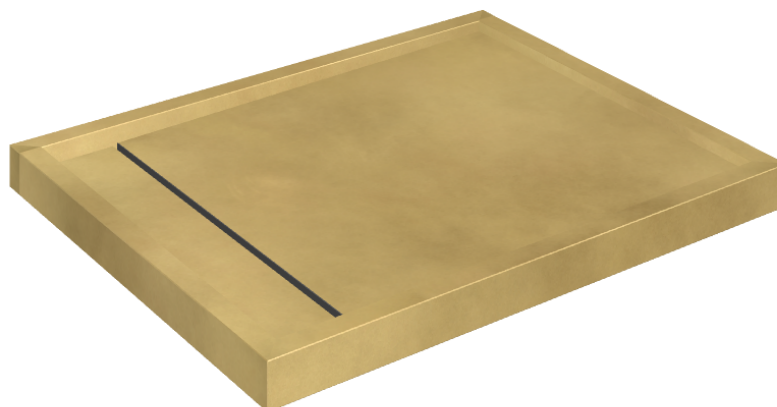

# Diamond

## Shower Tray 100

**Rivestimento del  
prodotto**Continuum Brass  
Gold Honed

I colori e le altre caratteristiche estetiche delle piastrelle presenti nelle illustrazioni presenti sul sito sono puramente indicativi. Guarda sempre i campioni di persona prima dell'acquisto.