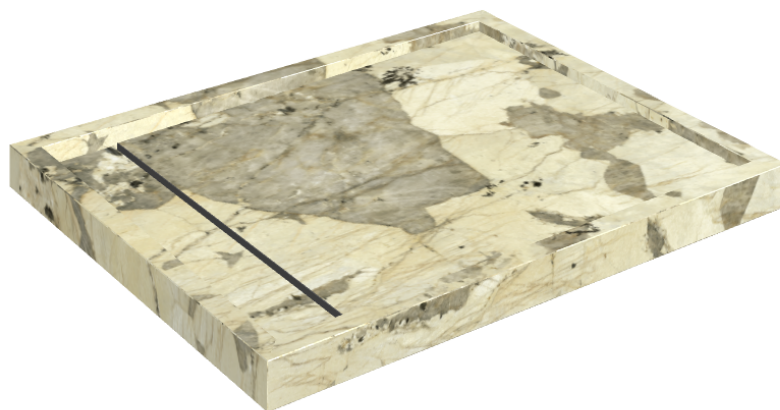

SCHEDA DI CONFIGURAZIONE

Cod. art.: 620820000002

Diamond

Shower Tray 100

**Rivestimento del
prodotto**Eternum Volcano
Matt

I colori e le altre caratteristiche estetiche delle piastrelle presenti nelle illustrazioni presenti sul sito sono puramente indicativi. Guarda sempre i campioni di persona prima dell'acquisto.