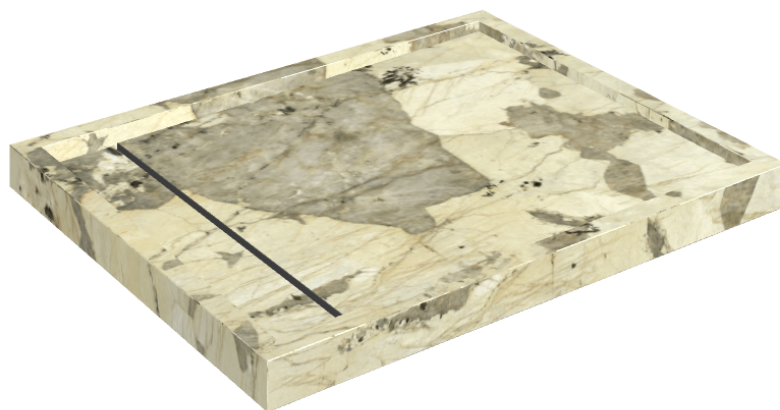

SCHEMA DI CONFIGURAZIONE

Cod. art.: 620820000002

Diamond

Shower Tray 100

**Rivestimento del
prodotto**Eternum Volcano
Matt

I colori e le altre caratteristiche estetiche delle piastrelle presenti nelle illustrazioni presenti sul sito sono puramente indicativi. Guarda sempre i campioni di persona prima dell'acquisto.