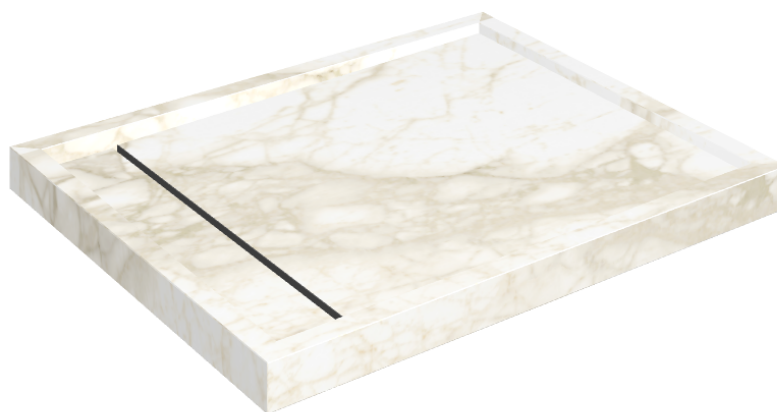

SCHEDA DI CONFIGURAZIONE

Cod. art.: 620820000002

Diamond

Shower Tray 100

Rivestimento del
prodotto

Eternum Carrara Lux

I colori e le altre caratteristiche estetiche delle piastrelle presenti nelle illustrazioni presenti sul sito sono puramente indicativi. Guarda sempre i campioni di persona prima dell'acquisto.