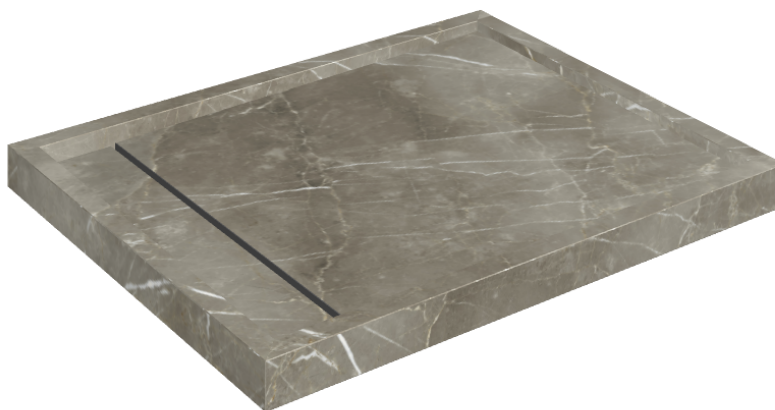

SCHEDA DI CONFIGURAZIONE

Cod. art.: 620820000002

Diamond

Shower Tray 100

**Rivestimento del
prodotto**Stellaris Tuscania
Grey Matt

I colori e le altre caratteristiche estetiche delle piastrelle presenti nelle illustrazioni presenti sul sito sono puramente indicativi. Guarda sempre i campioni di persona prima dell'acquisto.