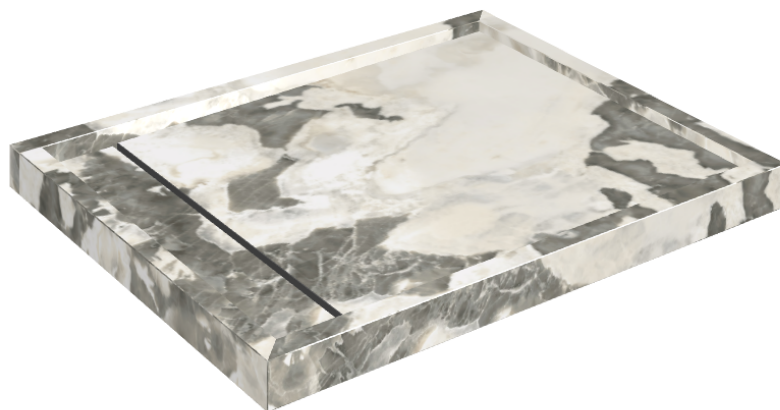

Cod. art.: 620820000002

Diamond

Shower Tray 100

**Rivestimento del
prodotto**Stellaris Dover Light
Matt

I colori e le altre caratteristiche estetiche delle piastrelle presenti nelle illustrazioni presenti sul sito sono puramente indicativi. Guarda sempre i campioni di persona prima dell'acquisto.