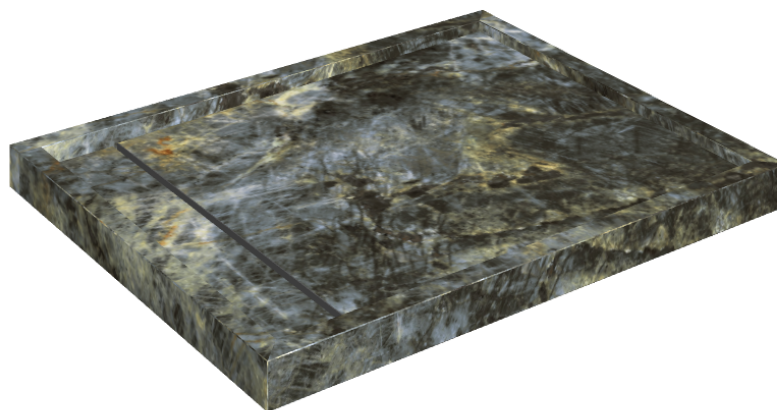

SCHEDA DI CONFIGURAZIONE

Cod. art.: 620820000002

Diamond

Shower Tray 100

**Rivestimento del
prodotto**Stellaris Madagascar
Dark Matt

I colori e le altre caratteristiche estetiche delle piastrelle presenti nelle illustrazioni presenti sul sito sono puramente indicativi. Guarda sempre i campioni di persona prima dell'acquisto.