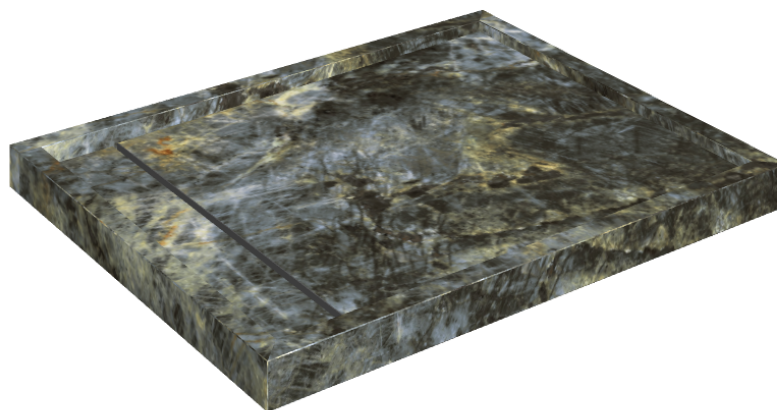

SCHEDA DI CONFIGURAZIONE

Cod. art.: 620820000002

Diamond

Shower Tray 100

**Rivestimento del
prodotto**

Stellaris Madagascar
Dark Matt

I colori e le altre caratteristiche estetiche delle piastrelle presenti nelle illustrazioni presenti sul sito sono puramente indicativi. Guarda sempre i campioni di persona prima dell'acquisto.

**Trova il punto vendita
autorizzato più vicino:**

<https://sib.italonceramica.ru/ru/home/dealer/>

ITALON HOME

© COPYRIGHT ITALON - АО Керамогранитный завод 142800, Россия, Московская область,
г. Ступино, Староситненское шоссе, вл. 32 - Тел. +7 495 2251322 / Факс +7 495 2251346