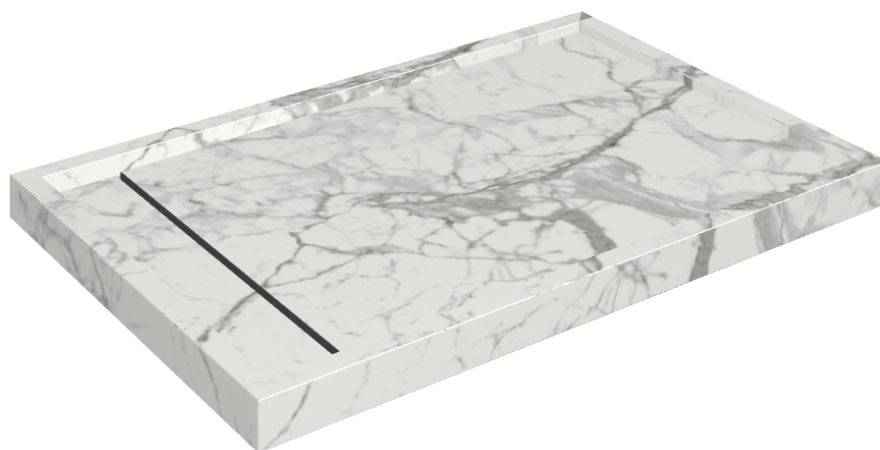

# Diamond

## Shower Tray 120

Rivestimento del  
prodottoCharme Evo Statuario  
Matt

I colori e le altre caratteristiche estetiche delle piastrelle presenti nelle illustrazioni presenti sul sito sono puramente indicativi. Guarda sempre i campioni di persona prima dell'acquisto.