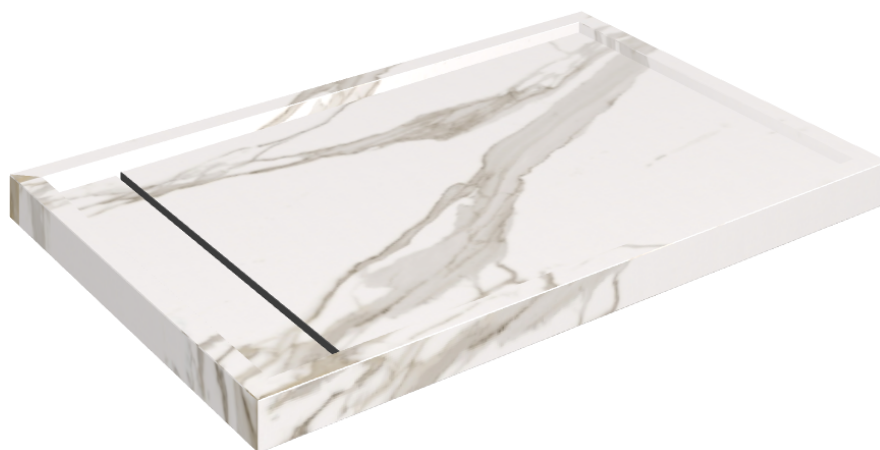

# Diamond

## Shower Tray 120

Rivestimento del  
prodottoCharme Evo  
Calacatta Matt

I colori e le altre caratteristiche estetiche delle piastrelle presenti nelle illustrazioni presenti sul sito sono puramente indicativi. Guarda sempre i campioni di persona prima dell'acquisto.