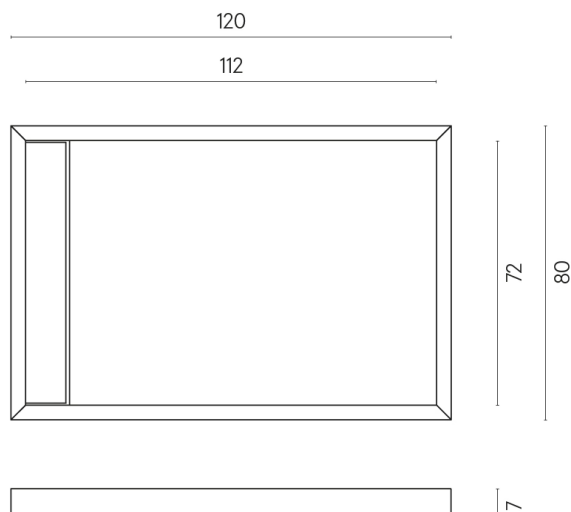

SCHEDA DI CONFIGURAZIONE

Cod. art.: 620820000003

Diamond

Shower Tray 120

Rivestimento del
prodotto

Charme Evo Imperiale
Matt

I colori e le altre caratteristiche estetiche delle piastrelle presenti nelle illustrazioni presenti sul sito sono puramente indicativi. Guarda sempre i campioni di persona prima dell'acquisto.