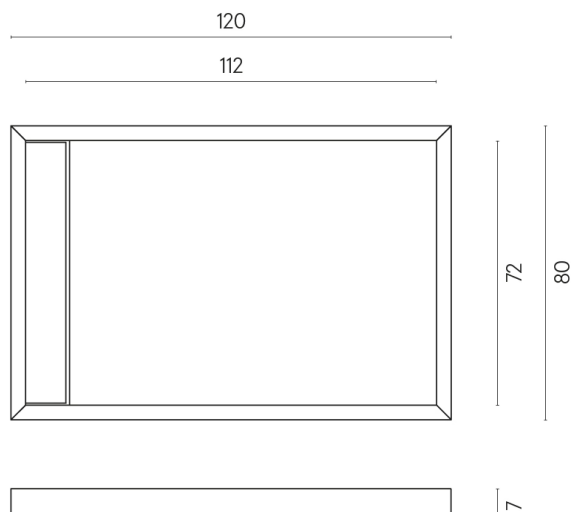

SCHEDA DI CONFIGURAZIONE

Cod. art.: 620820000003

Diamond

Shower Tray 120

Rivestimento del
prodottoCharme Deluxe
Invisible White Matt

I colori e le altre caratteristiche estetiche delle piastrelle presenti nelle illustrazioni presenti sul sito sono puramente indicativi. Guarda sempre i campioni di persona prima dell'acquisto.