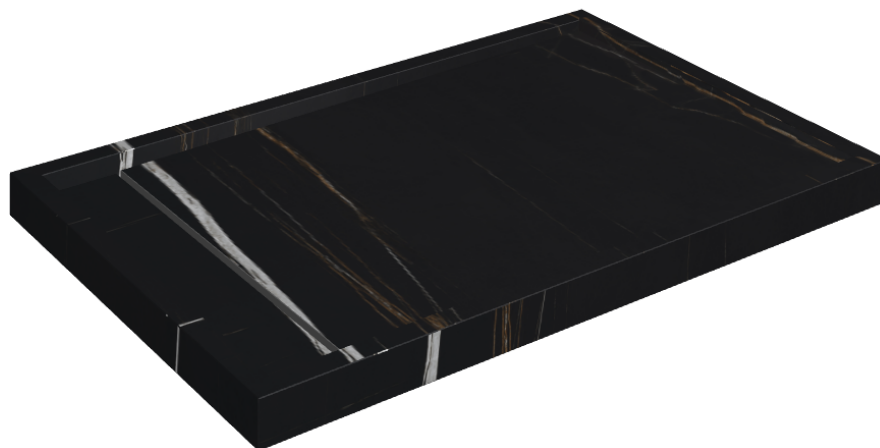

SCHEMA DI CONFIGURAZIONE

Cod. art.: 620820000003

Diamond

Shower Tray 120

Rivestimento del
prodottoCharme Deluxe
Sahara Noir Matt

I colori e le altre caratteristiche estetiche delle piastrelle presenti nelle illustrazioni presenti sul sito sono puramente indicativi. Guarda sempre i campioni di persona prima dell'acquisto.