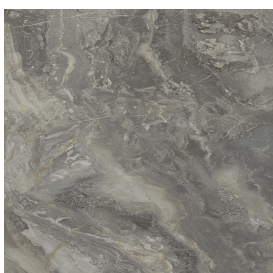

# Diamond

## Shower Tray 120

Rivestimento del  
prodottoCharme Deluxe Grigio  
Orobico Matt

I colori e le altre caratteristiche estetiche delle piastrelle presenti nelle illustrazioni presenti sul sito sono puramente indicativi. Guarda sempre i campioni di persona prima dell'acquisto.