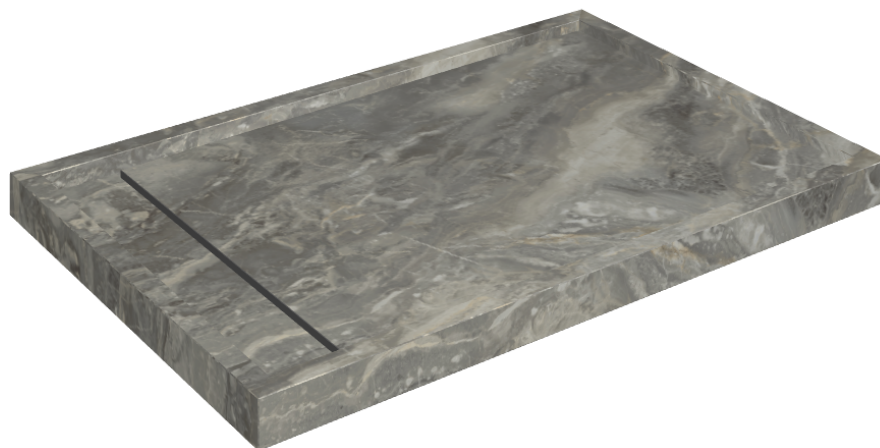

SCHEDA DI CONFIGURAZIONE

Cod. art.: 620820000003

Diamond

Shower Tray 120

Rivestimento del
prodottoCharme Deluxe Grigio
Orobico Matt

I colori e le altre caratteristiche estetiche delle piastrelle presenti nelle illustrazioni presenti sul sito sono puramente indicativi. Guarda sempre i campioni di persona prima dell'acquisto.