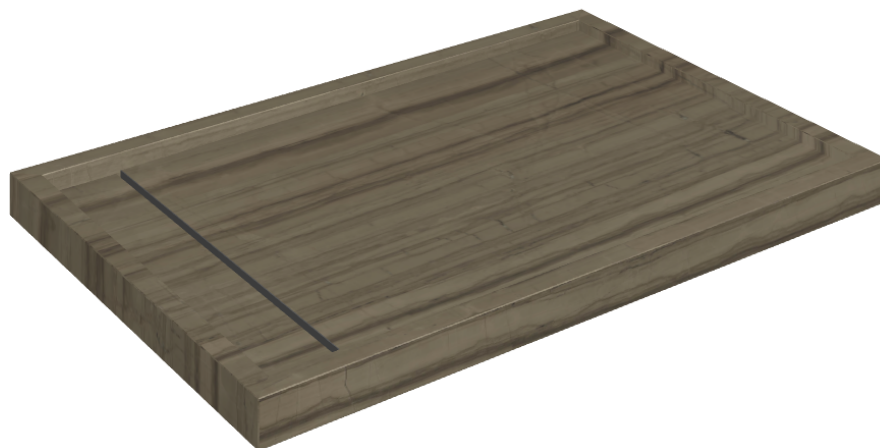

# Diamond

## Shower Tray 120

Rivestimento del  
prodottoCharme Advance  
Elegant Brown Lux

I colori e le altre caratteristiche estetiche delle piastrelle presenti nelle illustrazioni presenti sul sito sono puramente indicativi. Guarda sempre i campioni di persona prima dell'acquisto.