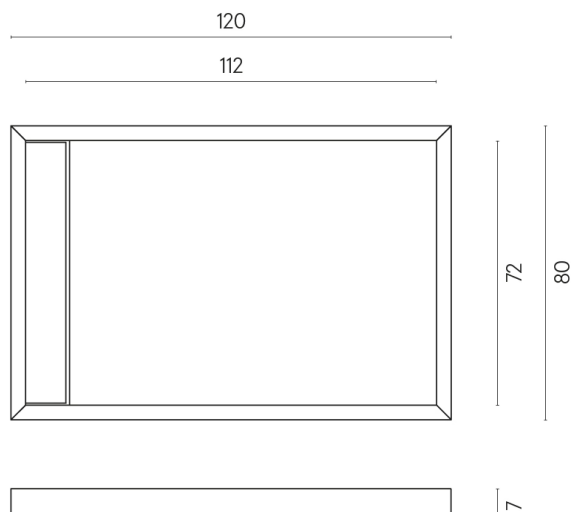

SCHEDA DI CONFIGURAZIONE

Cod. art.: 620820000003

Diamond

Shower Tray 120

Rivestimento del
prodottoEternum Glass Coral
Lux

I colori e le altre caratteristiche estetiche delle piastrelle presenti nelle illustrazioni presenti sul sito sono puramente indicativi. Guarda sempre i campioni di persona prima dell'acquisto.