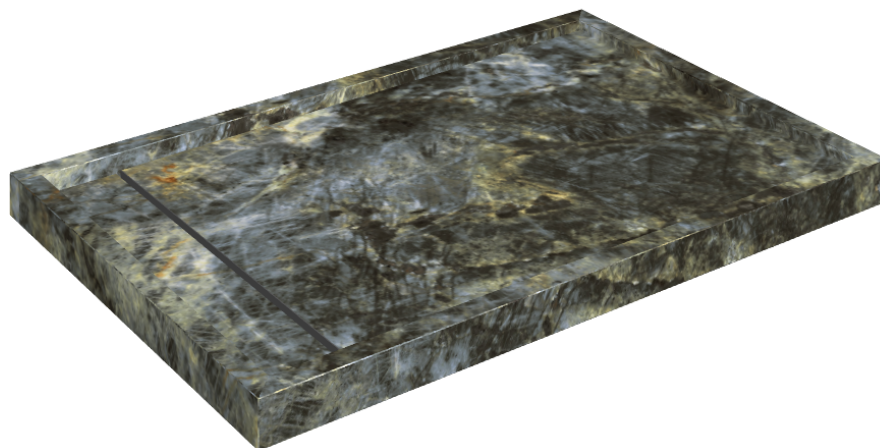

# Diamond

## Shower Tray 120

Rivestimento del  
prodottoStellaris Madagascar  
Dark Matt

I colori e le altre caratteristiche estetiche delle piastrelle presenti nelle illustrazioni presenti sul sito sono puramente indicativi. Guarda sempre i campioni di persona prima dell'acquisto.