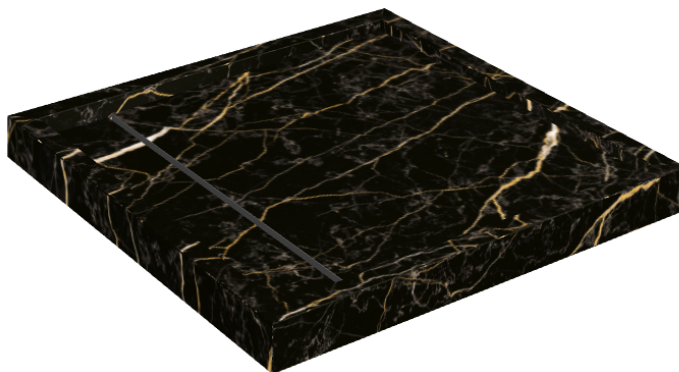

Cod. art.:

620820000001

Diamond

Shower Tray 80

Rivestimento del
prodotto

Charme Extra Laurent
Matt

I colori e le altre caratteristiche estetiche delle piastrelle presenti nelle illustrazioni presenti sul sito sono puramente indicativi. Guarda sempre i campioni di persona prima dell'acquisto.