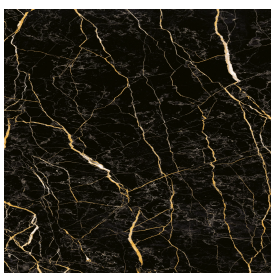

Cod. art.:

620820000001

Diamond

Shower Tray 80

Rivestimento del
prodotto

Charme Extra Laurent
Matt

I colori e le altre caratteristiche estetiche delle piastrelle presenti nelle illustrazioni presenti sul sito sono puramente indicativi. Guarda sempre i campioni di persona prima dell'acquisto.