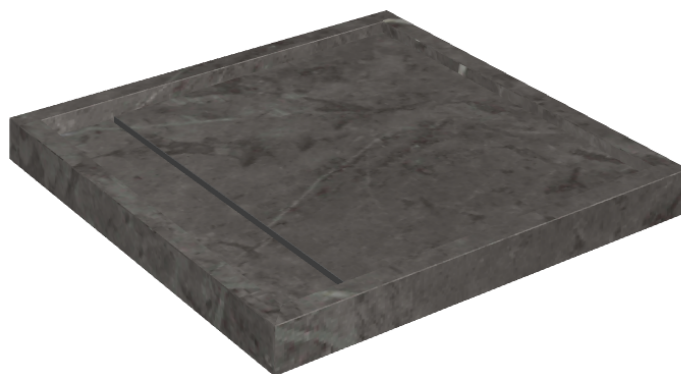

Cod. art.: 620820000001

Diamond

Shower Tray 80

Rivestimento del
prodotto

Charme Evo Antracite
Matt

I colori e le altre caratteristiche estetiche delle piastrelle presenti nelle illustrazioni presenti sul sito sono puramente indicativi. Guarda sempre i campioni di persona prima dell'acquisto.