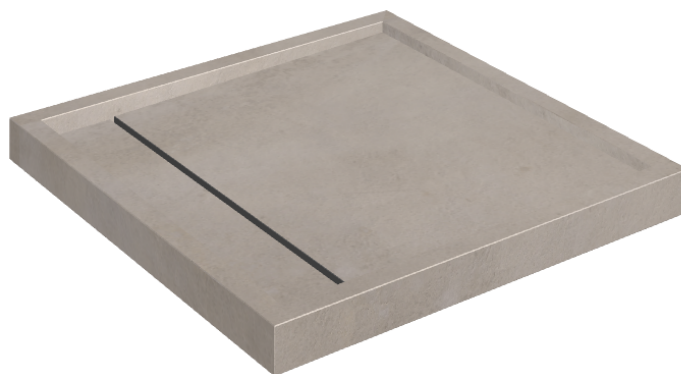

SCHEDA DI CONFIGURAZIONE

Cod. art.: 620820000001

Diamond

Shower Tray 80

Rivestimento del
prodotto

Millennium Iron Matt

I colori e le altre caratteristiche estetiche delle piastrelle presenti nelle illustrazioni presenti sul sito sono puramente indicativi. Guarda sempre i campioni di persona prima dell'acquisto.