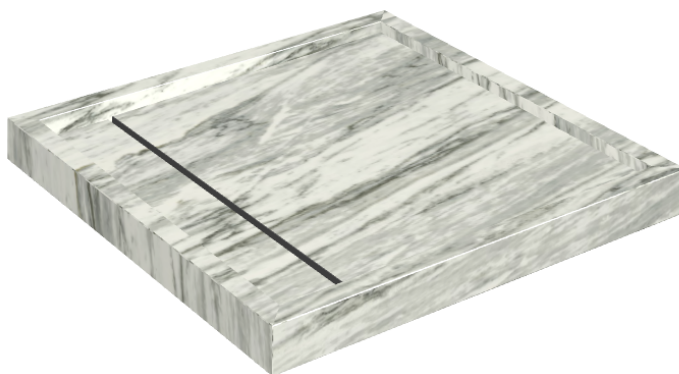

# Diamond

## Shower Tray 80

Rivestimento del  
prodotto

Skyfall Bianco  
Paradiso Matt

I colori e le altre caratteristiche estetiche delle piastrelle presenti nelle illustrazioni presenti sul sito sono puramente indicativi. Guarda sempre i campioni di persona prima dell'acquisto.