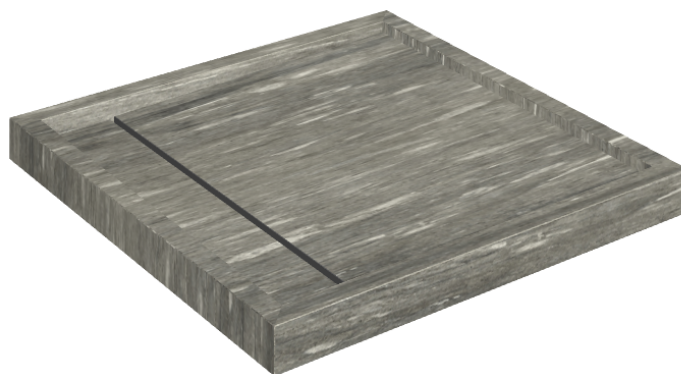

Cod. art.: 620820000001

Diamond

Shower Tray 80

Rivestimento del
prodotto

Skyfall Grigio Alpino
Matt

I colori e le altre caratteristiche estetiche delle piastrelle presenti nelle illustrazioni presenti sul sito sono puramente indicativi. Guarda sempre i campioni di persona prima dell'acquisto.

**Trova il punto vendita
autorizzato più vicino:**

<https://sib.italonceramica.ru/ru/home/dealer/>