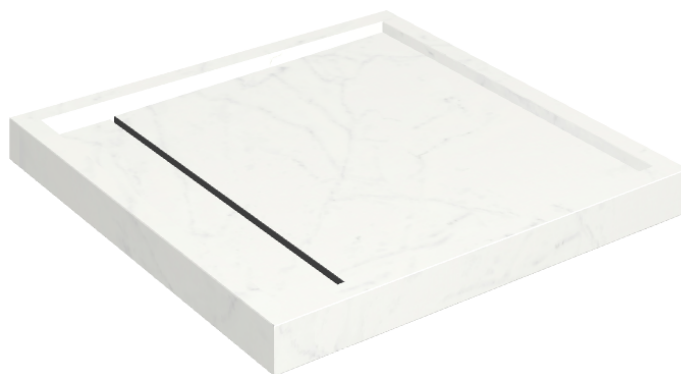

# Diamond

## Shower Tray 80

Rivestimento del  
prodotto

Charme Deluxe  
Bianco Michelangelo  
Matt

I colori e le altre caratteristiche estetiche delle piastrelle presenti nelle illustrazioni presenti sul sito sono puramente indicativi. Guarda sempre i campioni di persona prima dell'acquisto.