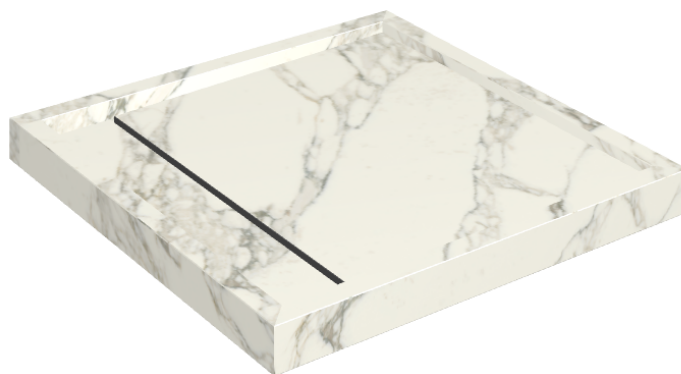

SCHEMA DI CONFIGURAZIONE

Cod. art.:

620820000001

Diamond

Shower Tray 80

**Rivestimento del
prodotto**Charme Deluxe
Arabescato White
Matt

I colori e le altre caratteristiche estetiche delle piastrelle presenti nelle illustrazioni presenti sul sito sono puramente indicativi. Guarda sempre i campioni di persona prima dell'acquisto.