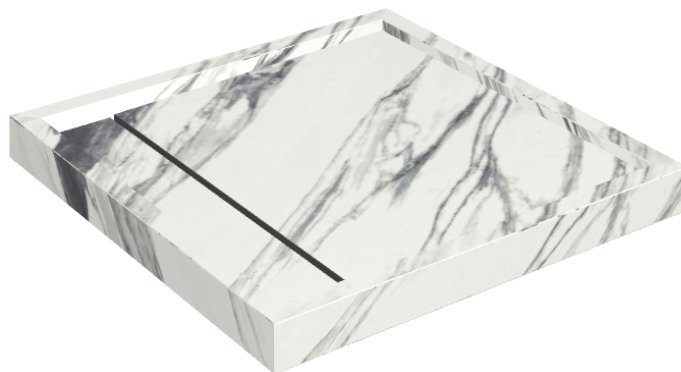

Cod. art.:

620820000001

Diamond

Shower Tray 80

Rivestimento del
prodotto

Charme Deluxe
Statuario Fantastico
Matt

I colori e le altre caratteristiche estetiche delle piastrelle presenti nelle illustrazioni presenti sul sito sono puramente indicativi. Guarda sempre i campioni di persona prima dell'acquisto.