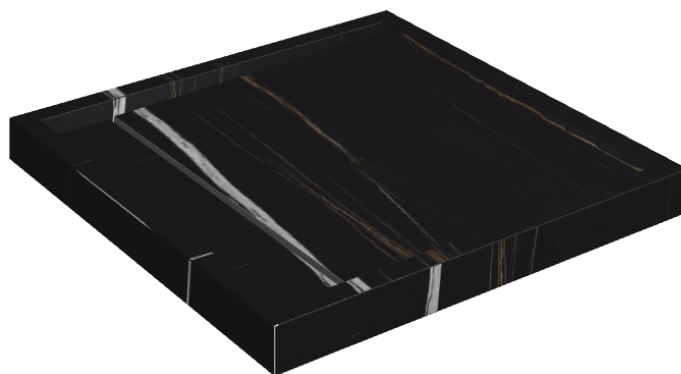

# Diamond

## Shower Tray 80

**Rivestimento del  
prodotto**Charme Deluxe  
Sahara Noir Matt

I colori e le altre caratteristiche estetiche delle piastrelle presenti nelle illustrazioni presenti sul sito sono puramente indicativi. Guarda sempre i campioni di persona prima dell'acquisto.