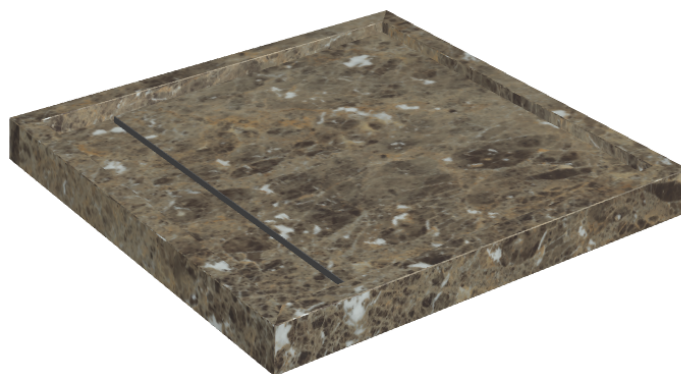

SCHEDA DI CONFIGURAZIONE

Cod. art.:

620820000001

Diamond

Shower Tray 80

**Rivestimento del
prodotto**Charme Deluxe
Emperador Dark Matt

I colori e le altre caratteristiche estetiche delle piastrelle presenti nelle illustrazioni presenti sul sito sono puramente indicativi. Guarda sempre i campioni di persona prima dell'acquisto.