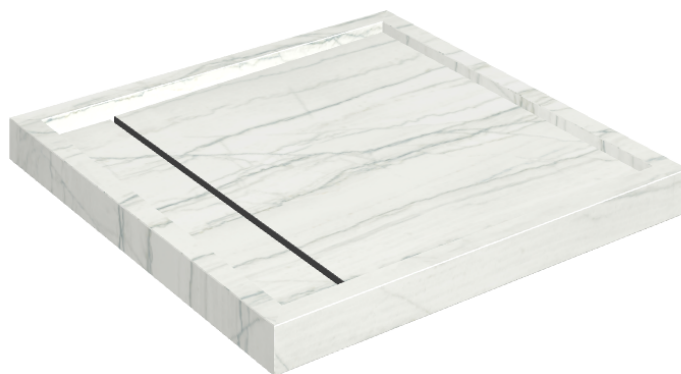

Cod. art.:

620820000001

Diamond

Shower Tray 80

Rivestimento del
prodotto

Charme Advance
Platinum White Matt

I colori e le altre caratteristiche estetiche delle piastrelle presenti nelle illustrazioni presenti sul sito sono puramente indicativi. Guarda sempre i campioni di persona prima dell'acquisto.