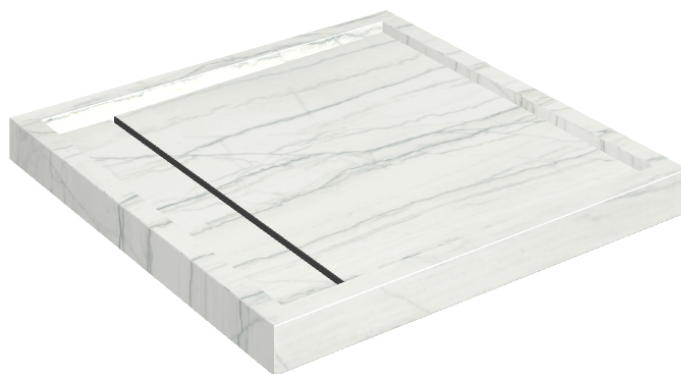

SCHEDA DI CONFIGURAZIONE

Cod. art.: 620820000001

Diamond

Shower Tray 80

**Rivestimento del
prodotto**Charme Advance
Platinum White Matt

I colori e le altre caratteristiche estetiche delle piastrelle presenti nelle illustrazioni presenti sul sito sono puramente indicativi. Guarda sempre i campioni di persona prima dell'acquisto.