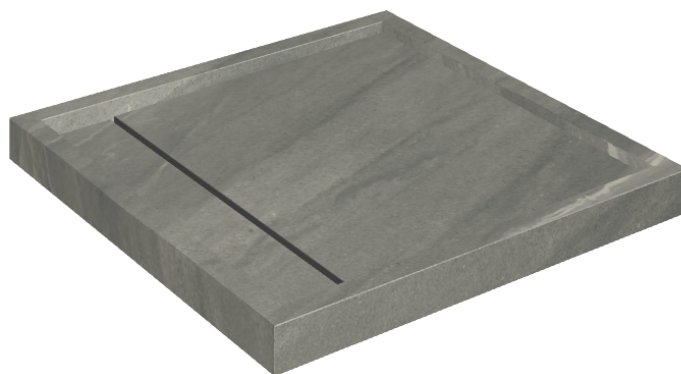

# Diamond

## Shower Tray 80

**Rivestimento del  
prodotto**Metropolis Graphtie  
Dark Matt

I colori e le altre caratteristiche estetiche delle piastrelle presenti nelle illustrazioni presenti sul sito sono puramente indicativi. Guarda sempre i campioni di persona prima dell'acquisto.