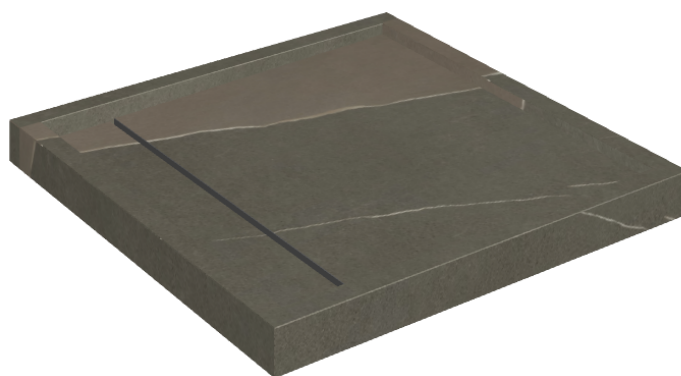

# Diamond

## Shower Tray 80

Rivestimento del  
prodotto

Metropolis Arcadia  
Brown Matt

I colori e le altre caratteristiche estetiche delle piastrelle presenti nelle illustrazioni presenti sul sito sono puramente indicativi. Guarda sempre i campioni di persona prima dell'acquisto.