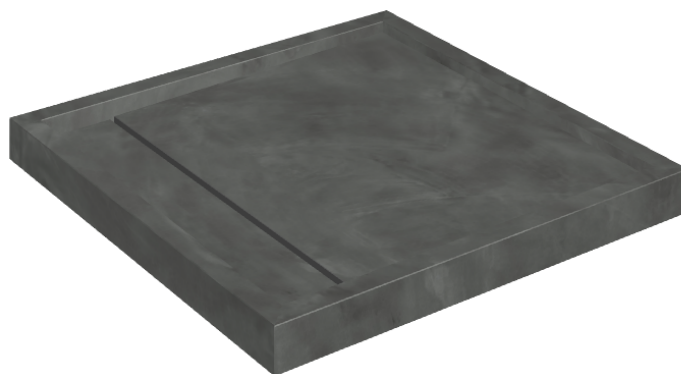

Cod. art.:

620820000001

Diamond

Shower Tray 80

Rivestimento del
prodotto

Continuum Petrol
Matt

I colori e le altre caratteristiche estetiche delle piastrelle presenti nelle illustrazioni presenti sul sito sono puramente indicativi. Guarda sempre i campioni di persona prima dell'acquisto.