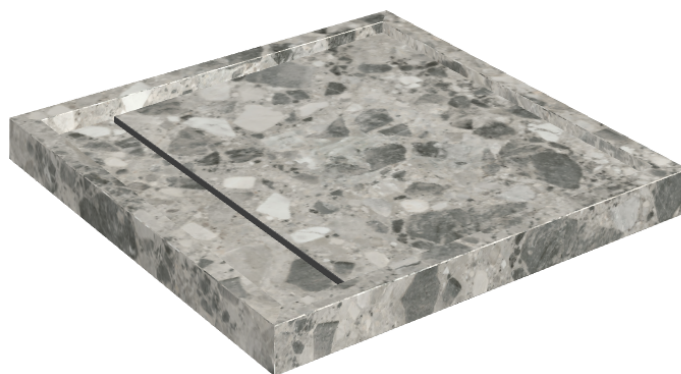

Cod. art.: 620820000001

Diamond

Shower Tray 80

**Rivestimento del
prodotto**Continuum Stone
Grey Matt

I colori e le altre caratteristiche estetiche delle piastrelle presenti nelle illustrazioni presenti sul sito sono puramente indicativi. Guarda sempre i campioni di persona prima dell'acquisto.