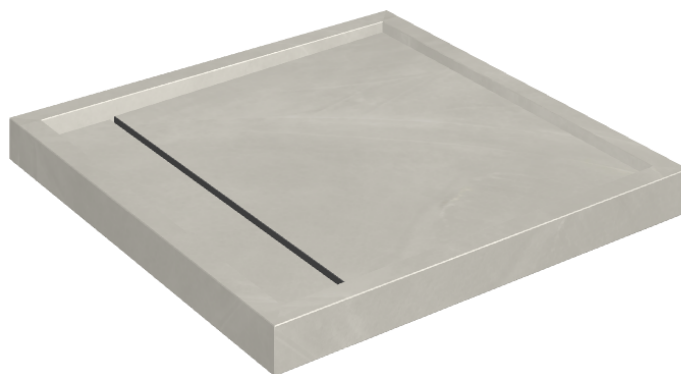

# Diamond

## Shower Tray 80

Rivestimento del  
prodottoContinuum Silver  
Matt

I colori e le altre caratteristiche estetiche delle piastrelle presenti nelle illustrazioni presenti sul sito sono puramente indicativi. Guarda sempre i campioni di persona prima dell'acquisto.